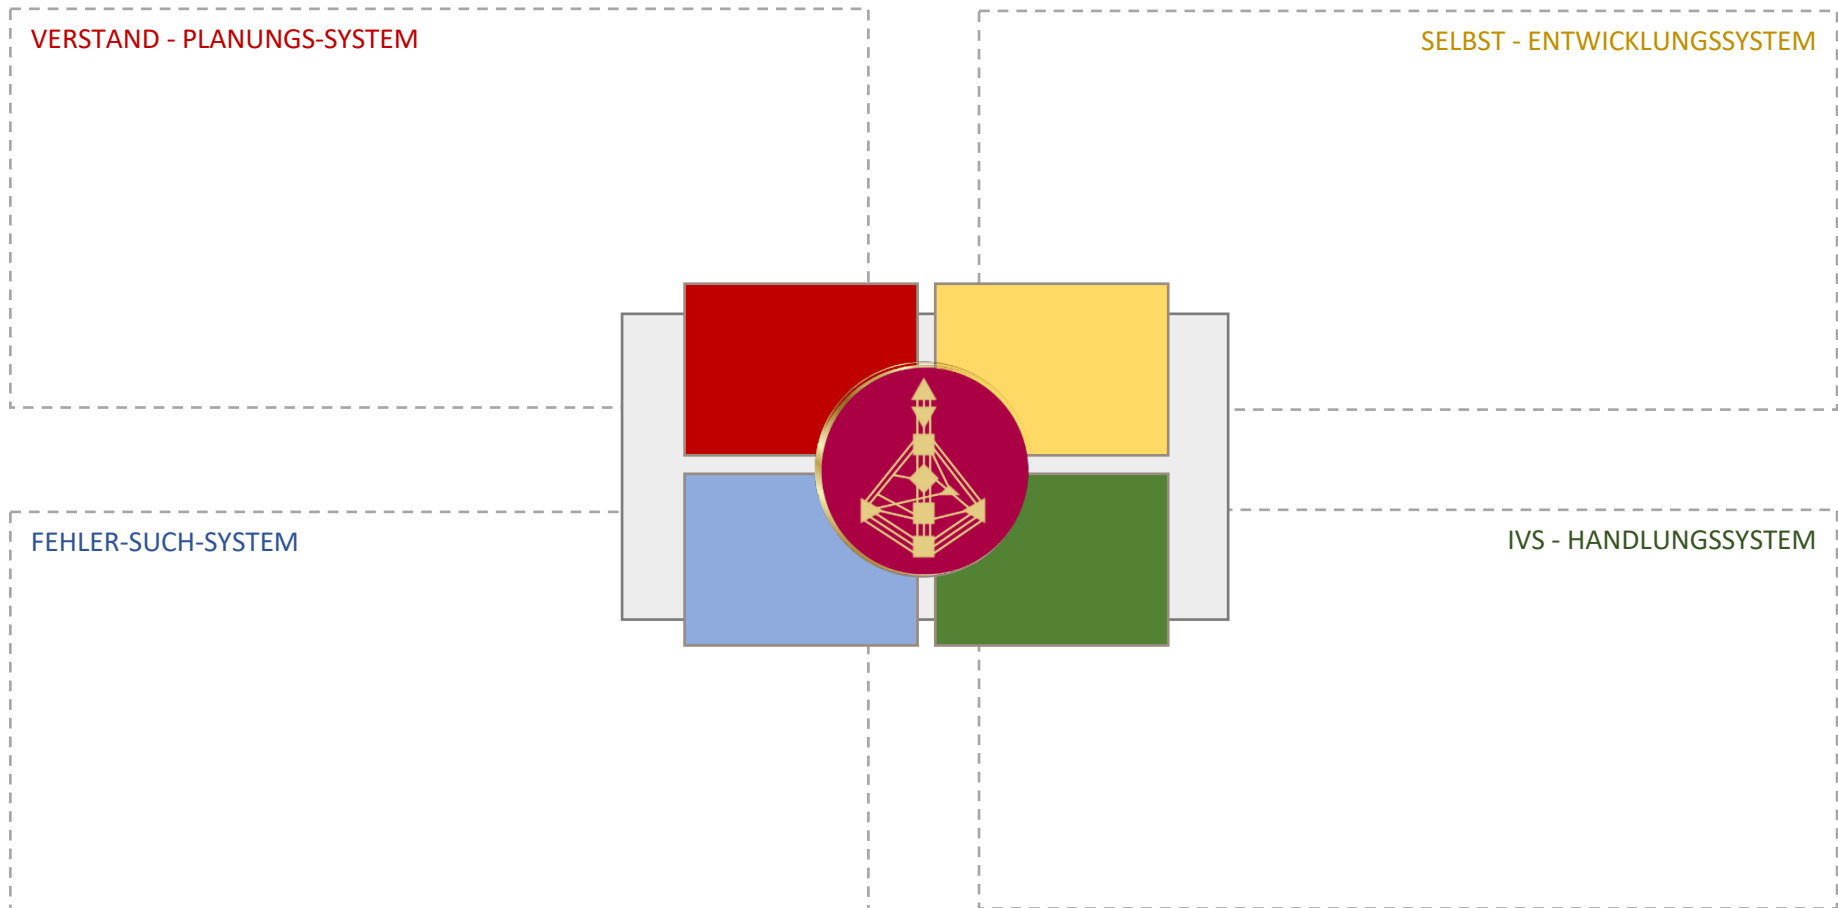

© e-selfcoaching gmbh

*Du darfst alle zur Verfügung gestellten
Unterlagen für dich nutzen, aber in keiner Weise
an Dritte weitergeben, kopieren oder
elektronisch vervielfältigen.*

Die Bedeutung von 'Planeten' in deiner Chart

Innere und äussere Planeten, Himmelskörper, Achsen, Rückläufigkeit

Häusersystem nach Placidus

Kardinale, Sukzessive + fallende Häuser

Hemisphären

Die Bedeutung der 4 Hirnsysteme für die Umsetzung

Masterclass

- ✓ In der Masterclass widmen wir je ein 2stündiges Training einem Planeten. Wir schauen uns die genaue Bedeutung auf der bewussten und unbewussten Seite an. So, dass du sie auch wirklich verstehst. Die Trainings werden geprägt sein von Inputsequenzen zum Start und dann tauchst du in dein Design ein und erarbeitest dir die Bedeutung des jeweiligen Planeten für dich.
- ✓ Du schaust, **in welchem Haus** der Planet bei dir steht und was das für dich konkret im Alltag oder Business heisst.
- ✓ Tauchst in die **Torenergie** ein.
- ✓ Wir nehmen die **Energie des Tierkreiszeichens** dazu.
- ✓ **Reflexion:** Was lebst du bereits, was ist allenfalls übersteigert oder blockiert?
- ✓ Und am Ende formulierst du **ein konkretes Ziel**, wie du diese Energie in den nächsten 4 Wochen im Alltag umsetzen wirst: Du gehst aus jedem Training mit einem **konkreten Plan** entweder mit Business-Fokus oder privat.
- ✓ Du bekommst von mir einen **KI-Prompt**, der dich in diesen 4 Umsetzungs-Wochen als Buddy begleiten wird und du kannst dir – wenn du das möchtest – natürlich einen weiteren Buddy in der Masterclass suchen. Es wird eine **optionale Facebook-Gruppe** für den Austausch geben.
- ✓ Aufzeichnungen stehen 2 Jahre zur Verfügung.